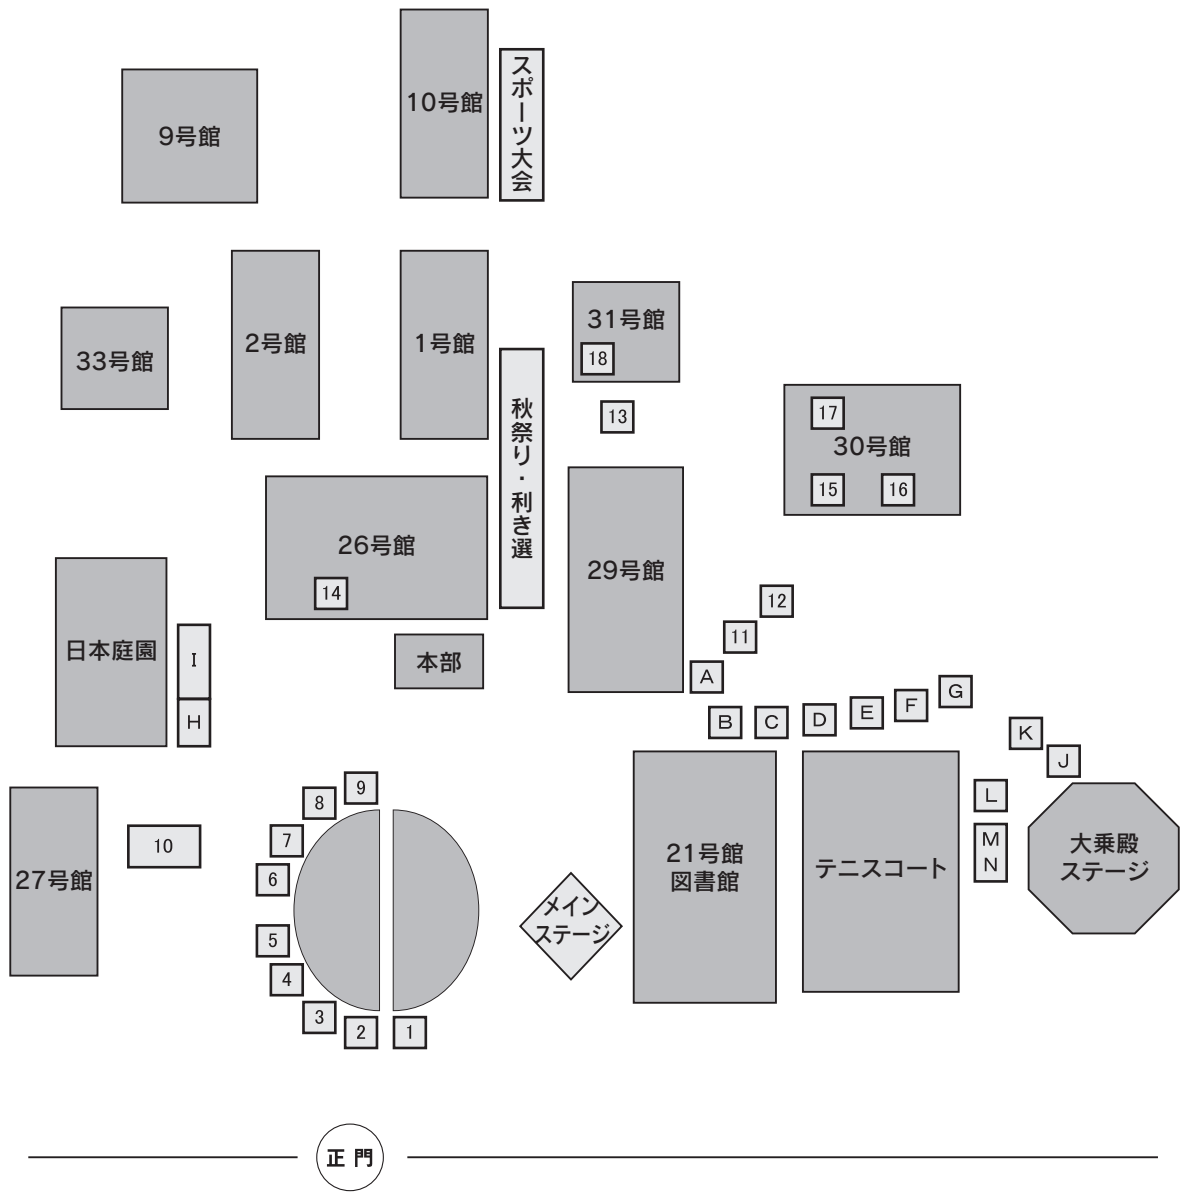

場所：メインステージ

迫力のある演技と楽しいパフォーマンスを
お届けします！
是非みに来てください。

ゆっくり@ぷらす

本学のダンス部「ゆっくり@ぷらす」
によるパフォーマンスです。
動画サイトで馴染みのあるあの曲を
踊るかも！？

日時：7日(土) 12:15～12:45

8日(日) 10:00～11:00

場所：大乘殿

フレアバーテンディング部

(道具を使ったパフォーマンス)

日時：7日(土) 10:00～11:00

8日(日) 11:00～11:30

場所：大乘殿

音楽研究会

日時：7日(土) 16:00～17:00

8日(日) 11:30～12:15

場所：大乘殿

会場案内図

出店一覧

	団 体 名	商品名・企画内容
1	米と日本酒プロジェクト	日本酒の販売
2	フレアパーティング部	ドリンクの販売
3	麻雀愛好会	焼きそばの販売
4	ワタアメ	わたあめの販売
5	未知なる領域の冒険者	ベビーカー／飲料の販売
6	埼玉工業大学赤十字奉仕団	ボードゲーム／募金活動
7	映画研究会	ポップコーン／缶飲料の販売
8	WCC	焼きそばの販売
9	自転車競技部	ラスク／フライドポテトの販売、ZWIFT(バーチャルライド)体験
10	サバイバルゲーム部	射的
11	弓道部	クレープの販売
12	模型等工作部	牛串焼きの販売
13	音楽研究会	DJパフォーマンス
14	バグ発生所	昆虫メインの生体展示 (26号館1階ロビー)
15	模型等工作部	作品展示 (30号館エントランス)
16	マンガ研究会	展示&グッズ (30号館エントランス)
17	eSportsプロジェクト	ゲーム大会 (3012教室)
18	ボードゲーム部	ボードゲームカフェ (カフェロータス)