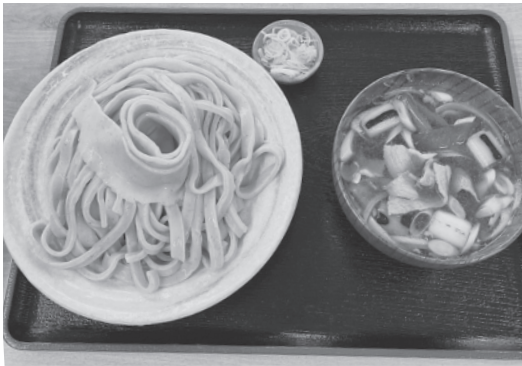

【伊勢崎駅方面／大学発】

特別運行		
駅 発		大学発
J R伊勢崎駅(南口)	7:55	
東武新伊勢崎駅(西口)	8:10	
J R伊勢崎駅(南口)	11:50	
東武新伊勢崎駅(西口)	12:05	
		17:30
		20:00

特別運行表(秋桜祭当日)

2024年(令和6年)
10月12日(土)・13日(日)は、
表記の通り運行いたします。

パートスタッフ募集中!

インスタグラム

創作食彩

和のみ