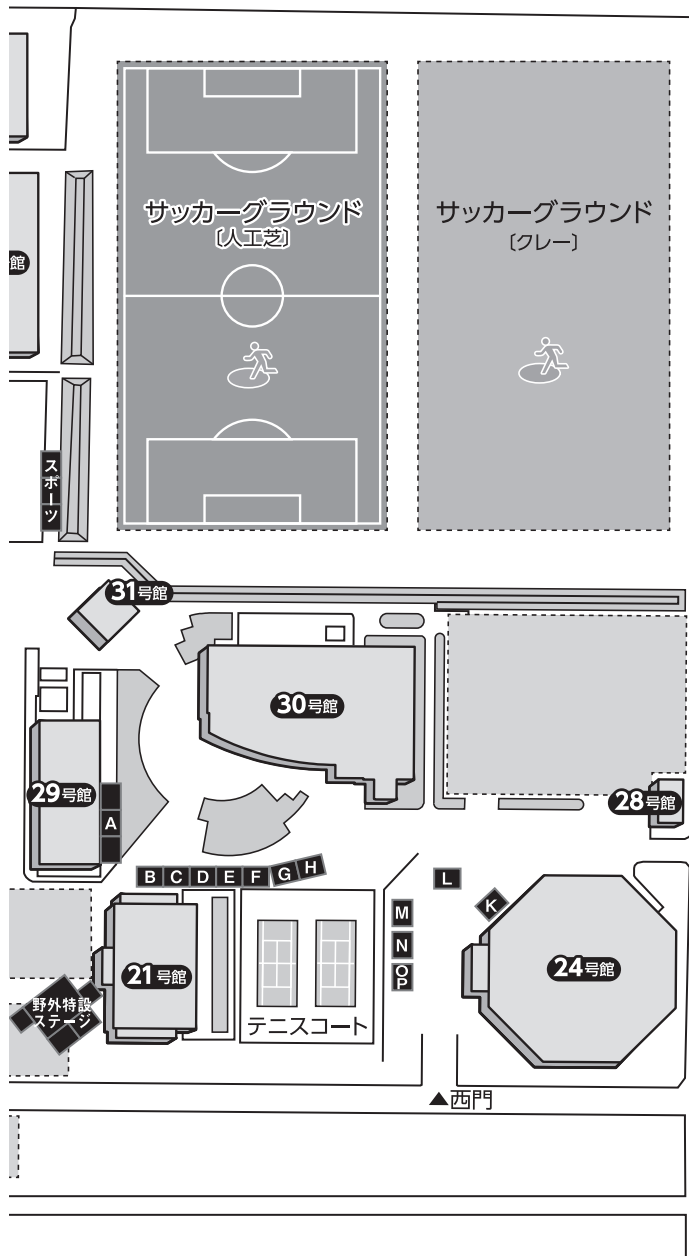

外部出店一覧

	団体名	商品名・企画内容
A	後援会	キーマカレーの販売
B	埼玉工業大学 & (株)神保吉平商店	フカニャンサンドの販売
C	御菓子司 中瀬屋	和菓子の販売
D	軽食テイクアウト ichiren	フルーツサンド、ドリンク、肉巻き串の販売
E	うどん茶屋三男坊	唐揚げ、惣菜の販売
F	富士屋	深谷ねぎバーガー、惣菜パンの販売
G	澤田園	お茶ジェラート、お茶の販売 【12日のみ】
H	坂城町役場	地場産品（りんご、加工食品等）の販売 【12日のみ】
I	とんかつさんき	かき氷、焼きそばの販売
J	自衛隊	自衛隊車両、装備品展示 【13日のみ】
K	株式会社 ナザルケバブ	ケバブサンド、ケバブラップ、おつまみケバブ、アメリカンロングポテトの販売
L	エスロクキッチン	唐揚げ、ポテトの販売
M	株式会社万燈	カレー、牛串の販売
N	株式会社リッキー	チョコロス、チョコバナナ、唐揚げ、ベビーカステラ、串、レモネードの販売
O	イタリア家庭料理 パンチャ・ピエーナ	深谷ねぎグラコロの販売 【12日のみ】
P	揚げおかきいちず	揚げおかき、タコライス、ドリンクの販売 【13日のみ】
Q	ジンズ	眼鏡の販売