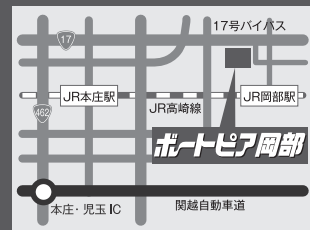

TEL 0480-55-1300(代) URL <http://www.bp-kurihashi.com>

※20歳未満の入場はできません

ボートピア岡部は
モーターボートスポーツを通じて
**地域の未来に
貢献していきます。**

ボートピアの事業目的は、「公益増進」です。

モーターボート競走の目的は、モーターボート・船舶関連事業の振興、その他公益の増進と地方財政の改善を図ることと法律で定められています。

ボートピア岡部はこの目的に則り、深谷市への環境整備費の交付、地域の活性化、雇用機会の拡充など、様々な面で地域社会へ大きく貢献しています。

新ボートレーサー募集!

詳しくはこちらから!

年齢、性別はいっさい関係無し!
実力がすべてのスポーツ、
それが「BOATRACE」

ボートピア岡部は地元・埼玉工業大学の若い力を応援します。//

ボートピア岡部

〒369-0224 埼玉県深谷市西田86
☎048-546-1500(代表)
<http://www.bp-okabe.com/>

※20歳未満の入場はできません

ボートピア岡部

検索

新 正太郎

公式サイト

ライン

バイト募集中！
おいしいごはん付き！

NUMADEN