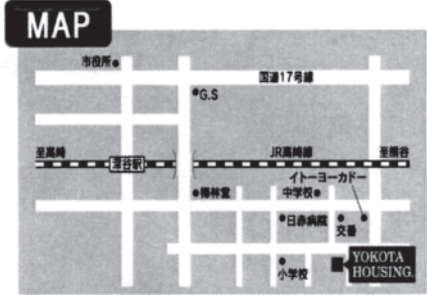

イメージキャラクターの
カワセミビッドくんです。

0120-097-874

～見つけます、あなたの住まい～ お部屋探しは、横田ハウジングへ。

ヨコタハウジング

株式会社 横田ハウジング
〒366-0052 埼玉県深谷市上柴町西4丁目6-8

TEL 048-575-0333

E-mail : chintai@yokota-h.jp FAX : 048-575-0330

素材、風土に適した食へのこだわり。