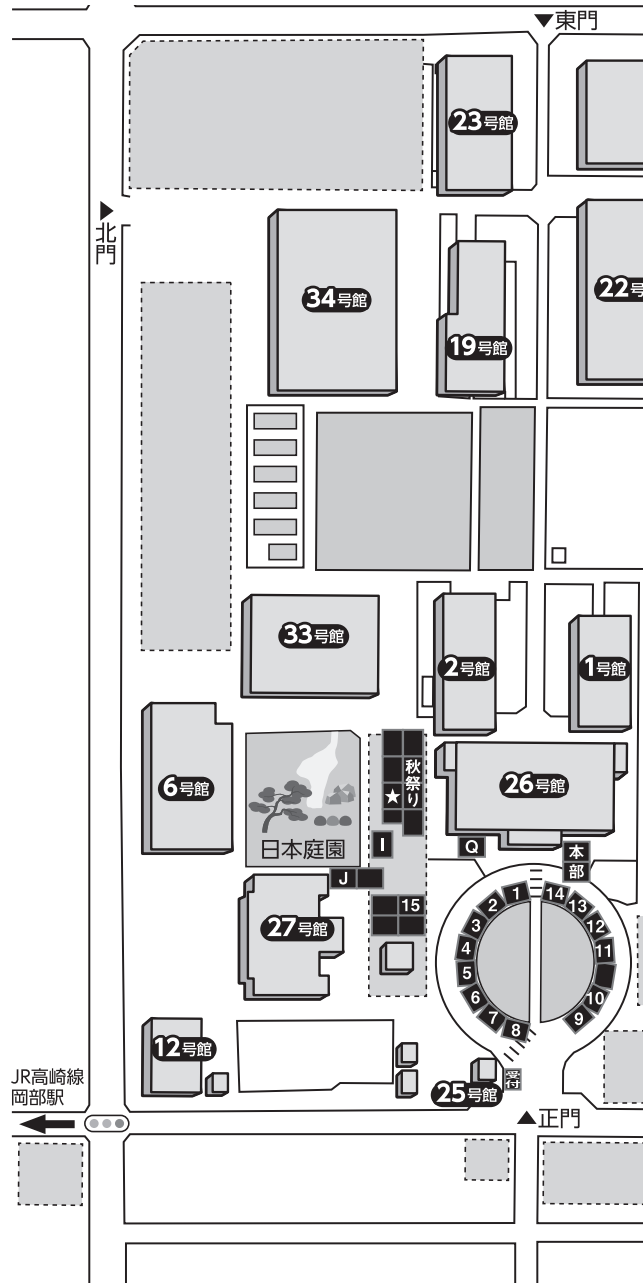

出店一覧

	団体名	商品名・企画内容
1	音楽研究会	音楽パフォーマンス
2	弓道部	ポップコーンの販売、的あて
3	フレアバーテン ディング部	ノンアルコールカクテルの販売
4	wcc部	焼きそばの販売
5	将棋部	ベビーカステラの販売
6	軟式野球部	焼き鳥の販売
7,8	米と 日本酒プロジェクト	日本酒、ポテト、唐揚げ、 焼きそば、アイスの販売
9	焼き鳥boys	焼き鳥の販売
10	自転車部	ポテト、ラスクの販売
11	麻雀愛好会	焼きそばの販売
12	映画研究会	フランクフルト、ホットドッグ の販売
13	クラブ連合会本部	綿あめ、キュウリ、 ドリンクの販売
14	紳士の愉悦 たこ焼き倶楽部	たこ焼きの販売
15	サバイバルゲーム部	射的
16	☺:昆虫展示	昆虫展示 (26号館ロビー)
17	TCGサークル	フリーバトルスペース (26号館2631教室)
18	SAIKO Motorsport R&D Challenge	車両、パーツの展示、トーク ショー (26号館ロビー)
19	教育情報システム ゼミ	プログラミング教室 (26号館2633教室)
20	マンガ研究会	イラスト展示、グッズ販売 (30号館ロビー)
21	入試課	入試相談会 (30号館ロビー、3011教室)
22	学生会執行委員会	声優イベントの開催 (30号館3012教室)【13日のみ】
23	SAIKO謎解き プロジェクト	謎解きゲーム (30号館3044教室・3045教室)
24	ボードゲーム部	ボードゲームカフェ (31号館)

会場案内図

★…ウォーリー